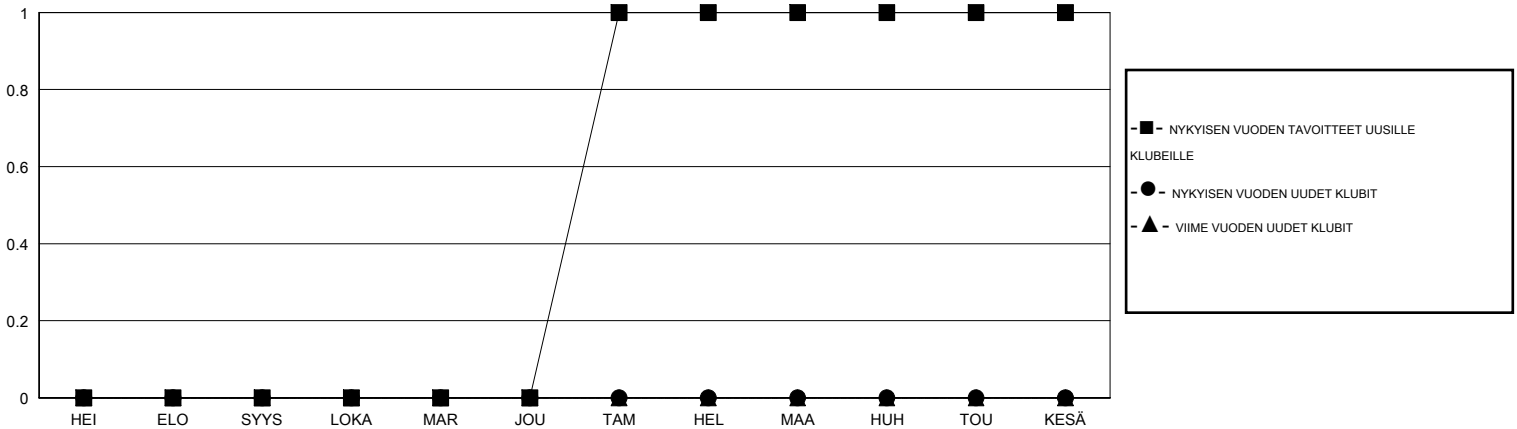

MONTHLY MEMBERSHIP PROGRESS REPORT

District 107 M

Results as of: 8/31/2019

GMT:

SIJAINTI FINLAND

GMT VAALIPIIRI

Klubit				jäsenä			
TULOKSET 2019-2020				TULOKSET 2019-2020			
NELJÄNNES	UUDEN KLUBIN TAVOITE	UUDET KLUBIT	LOPETETUT KLUBIT	NELJÄNNES	JÄSENKASVUN NETTOTAVOITE	TOTEUTUNUT JÄSENKASVU	POISTETUT JÄSENET (mukaan lukien siirrot)
HEI/ELO/SYYS	0	0	0	HEI/ELO/SYYS	30	8	18
LOKA/MAR/JOU	0	0	0	LOKA/MAR/JOU	35	0	0
TAM/HEL/MAA	1	0	0	TAM/HEL/MAA	35	0	0
HUH/TOU/KESÄ	0	0	0	HUH/TOU/KESÄ	20	0	0

TAVOITTEET JA UUDET KLUBIT, KUMULATIIVINEN