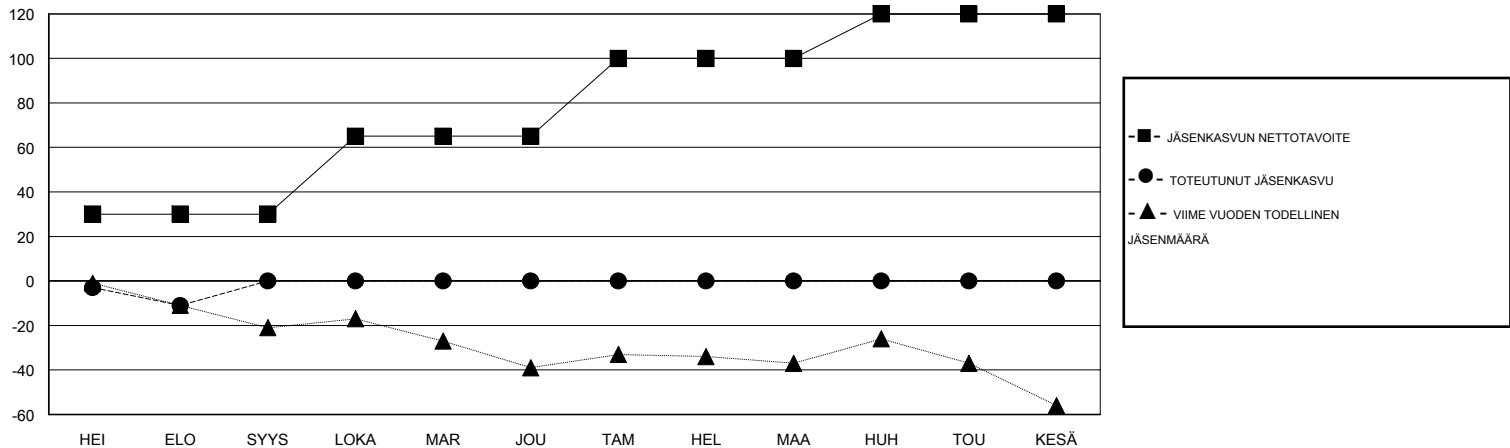

MONTHLY MEMBERSHIP PROGRESS REPORT

District 107 M

Results as of: 8/31/2019

GMT:

SIJAINTI FINLAND

GMT VAALIPIIRI

Klubit				jäsenä			
TULOKSET 2019-2020				TULOKSET 2019-2020			
NELJÄNNES	UUDEN KLUBIN TAVOITE	UUDET KLUBIT	LOPETETUT KLUBIT	NELJÄNNES	JÄSENKASVUN NETTOTAVOITE	TOTEUTUNUT JÄSENKASVU	POISTETUT JÄSENET (mukaan lukien siirrot)
HEI/ELO/SYYS	0	0	0	HEI/ELO/SYYS	30	8	18
LOKA/MAR/JOU	0	0	0	LOKA/MAR/JOU	35	0	0
TAM/HEL/MAA	1	0	0	TAM/HEL/MAA	35	0	0
HUH/TOU/KESÄ	0	0	0	HUH/TOU/KESÄ	20	0	0

TAVOITTEET JA UUDET KLUBIT, KUMULATIIVINEN

TAVOITTEET JA JÄSENET, KUMULATIIVINEN

LAKKAUTETUT KLUBIT: 0

ERONNEET JÄSENET

KUOLLUT	2
KLUBI LAKKAUTETTU	0
MUU	16
YHTEENSÄ	18

7 CLUBS OF 66 LISÄNNYT YHDEN TAI USEAMMAN UUTTA JÄSENTÄ